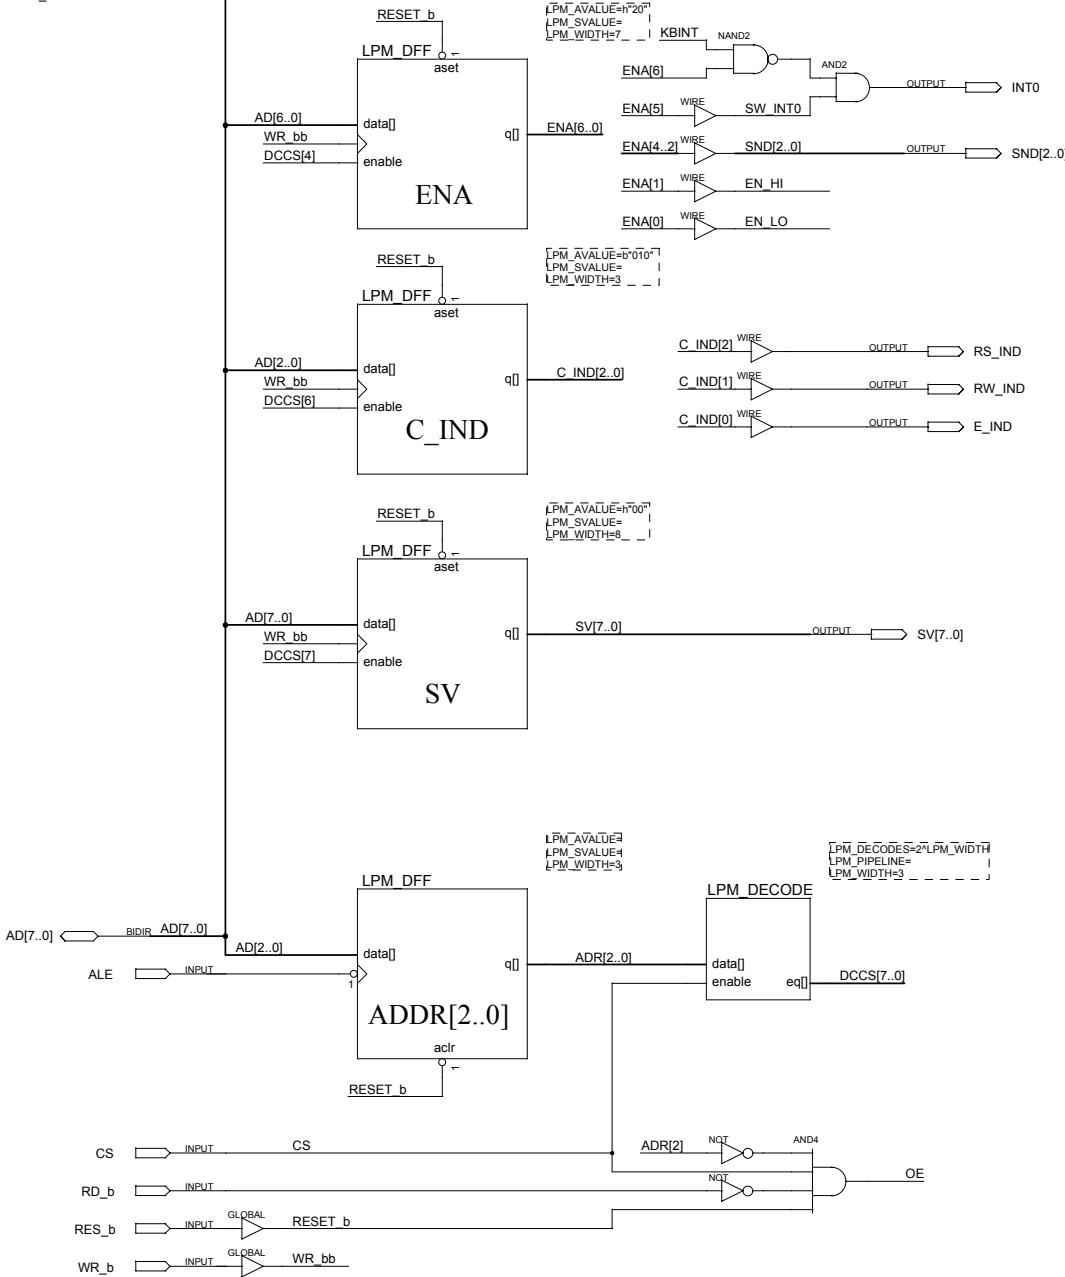

CLK  INPUT
 VLO_IND  INPUT

TITLE				SDK 1.1 (Extender Logic Scheme)	
COMPANY				LMT Ltd.	
DESIGNER				Postnikov N.P.	
SIZE	D	NUMBER	1.1.8	REV	3
DATE	11:20a 1-14-2004		SHEET	1	OF 1