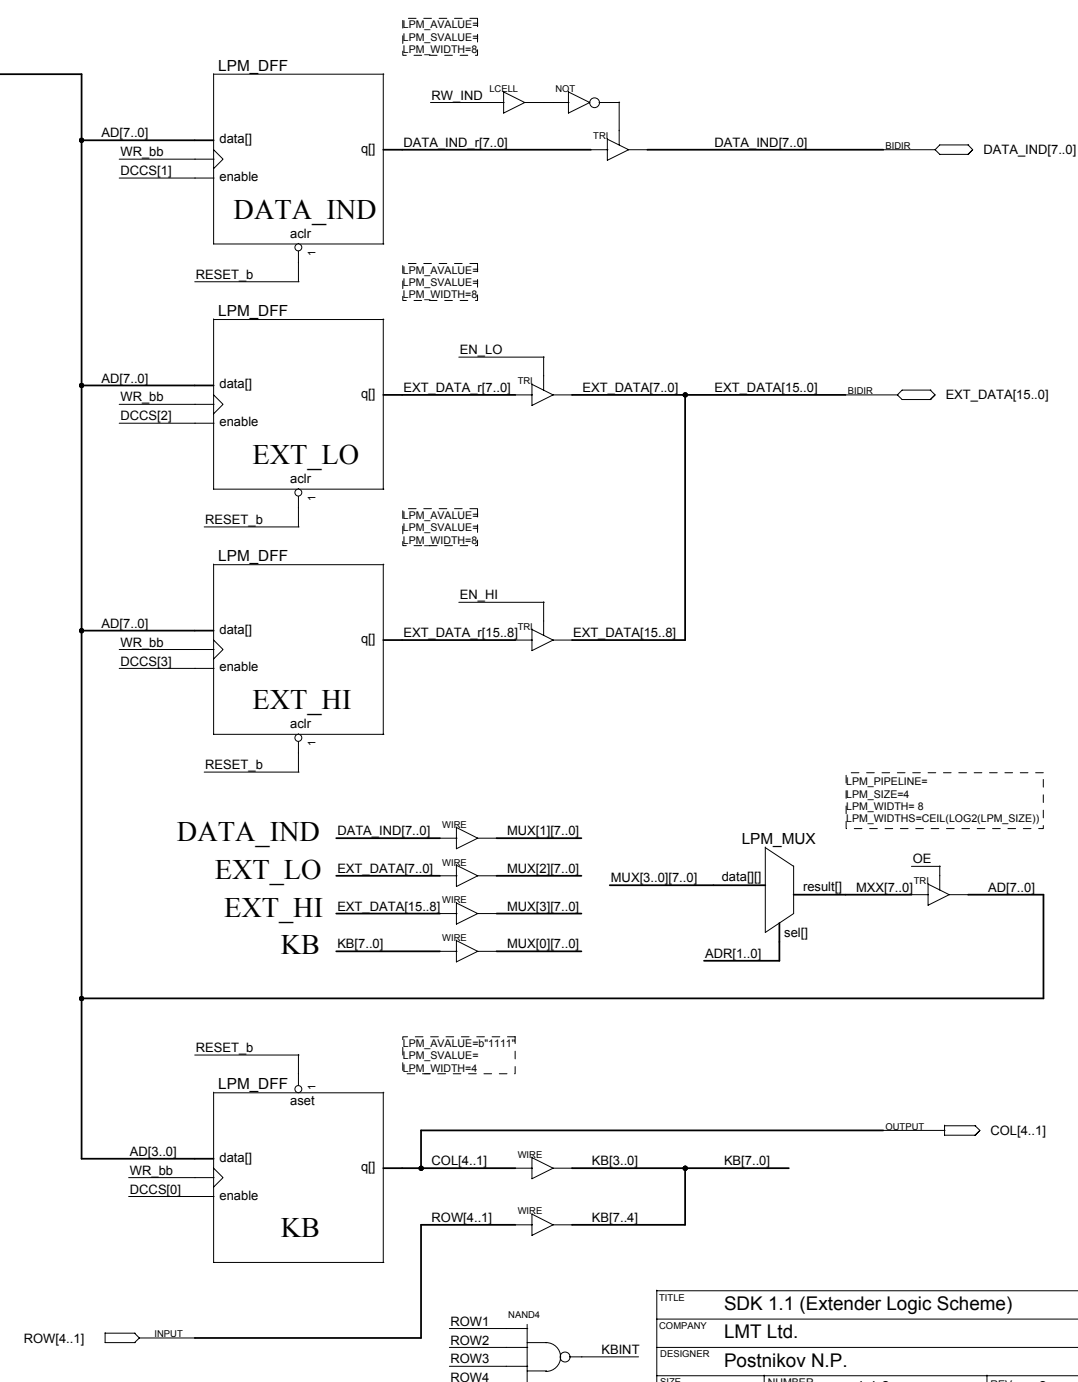

CLK  INPUT
 VLO_IND  INPUT

TITLE				SDK 1.1 (Extender Logic Scheme)	
COMPANY				LMT Ltd.	
DESIGNER				Postnikov N.P.	
SIZE	D	NUMBER	1.1.8	REV	3
DATE	11:20a 1-14-2004		SHEET	1	OF 1